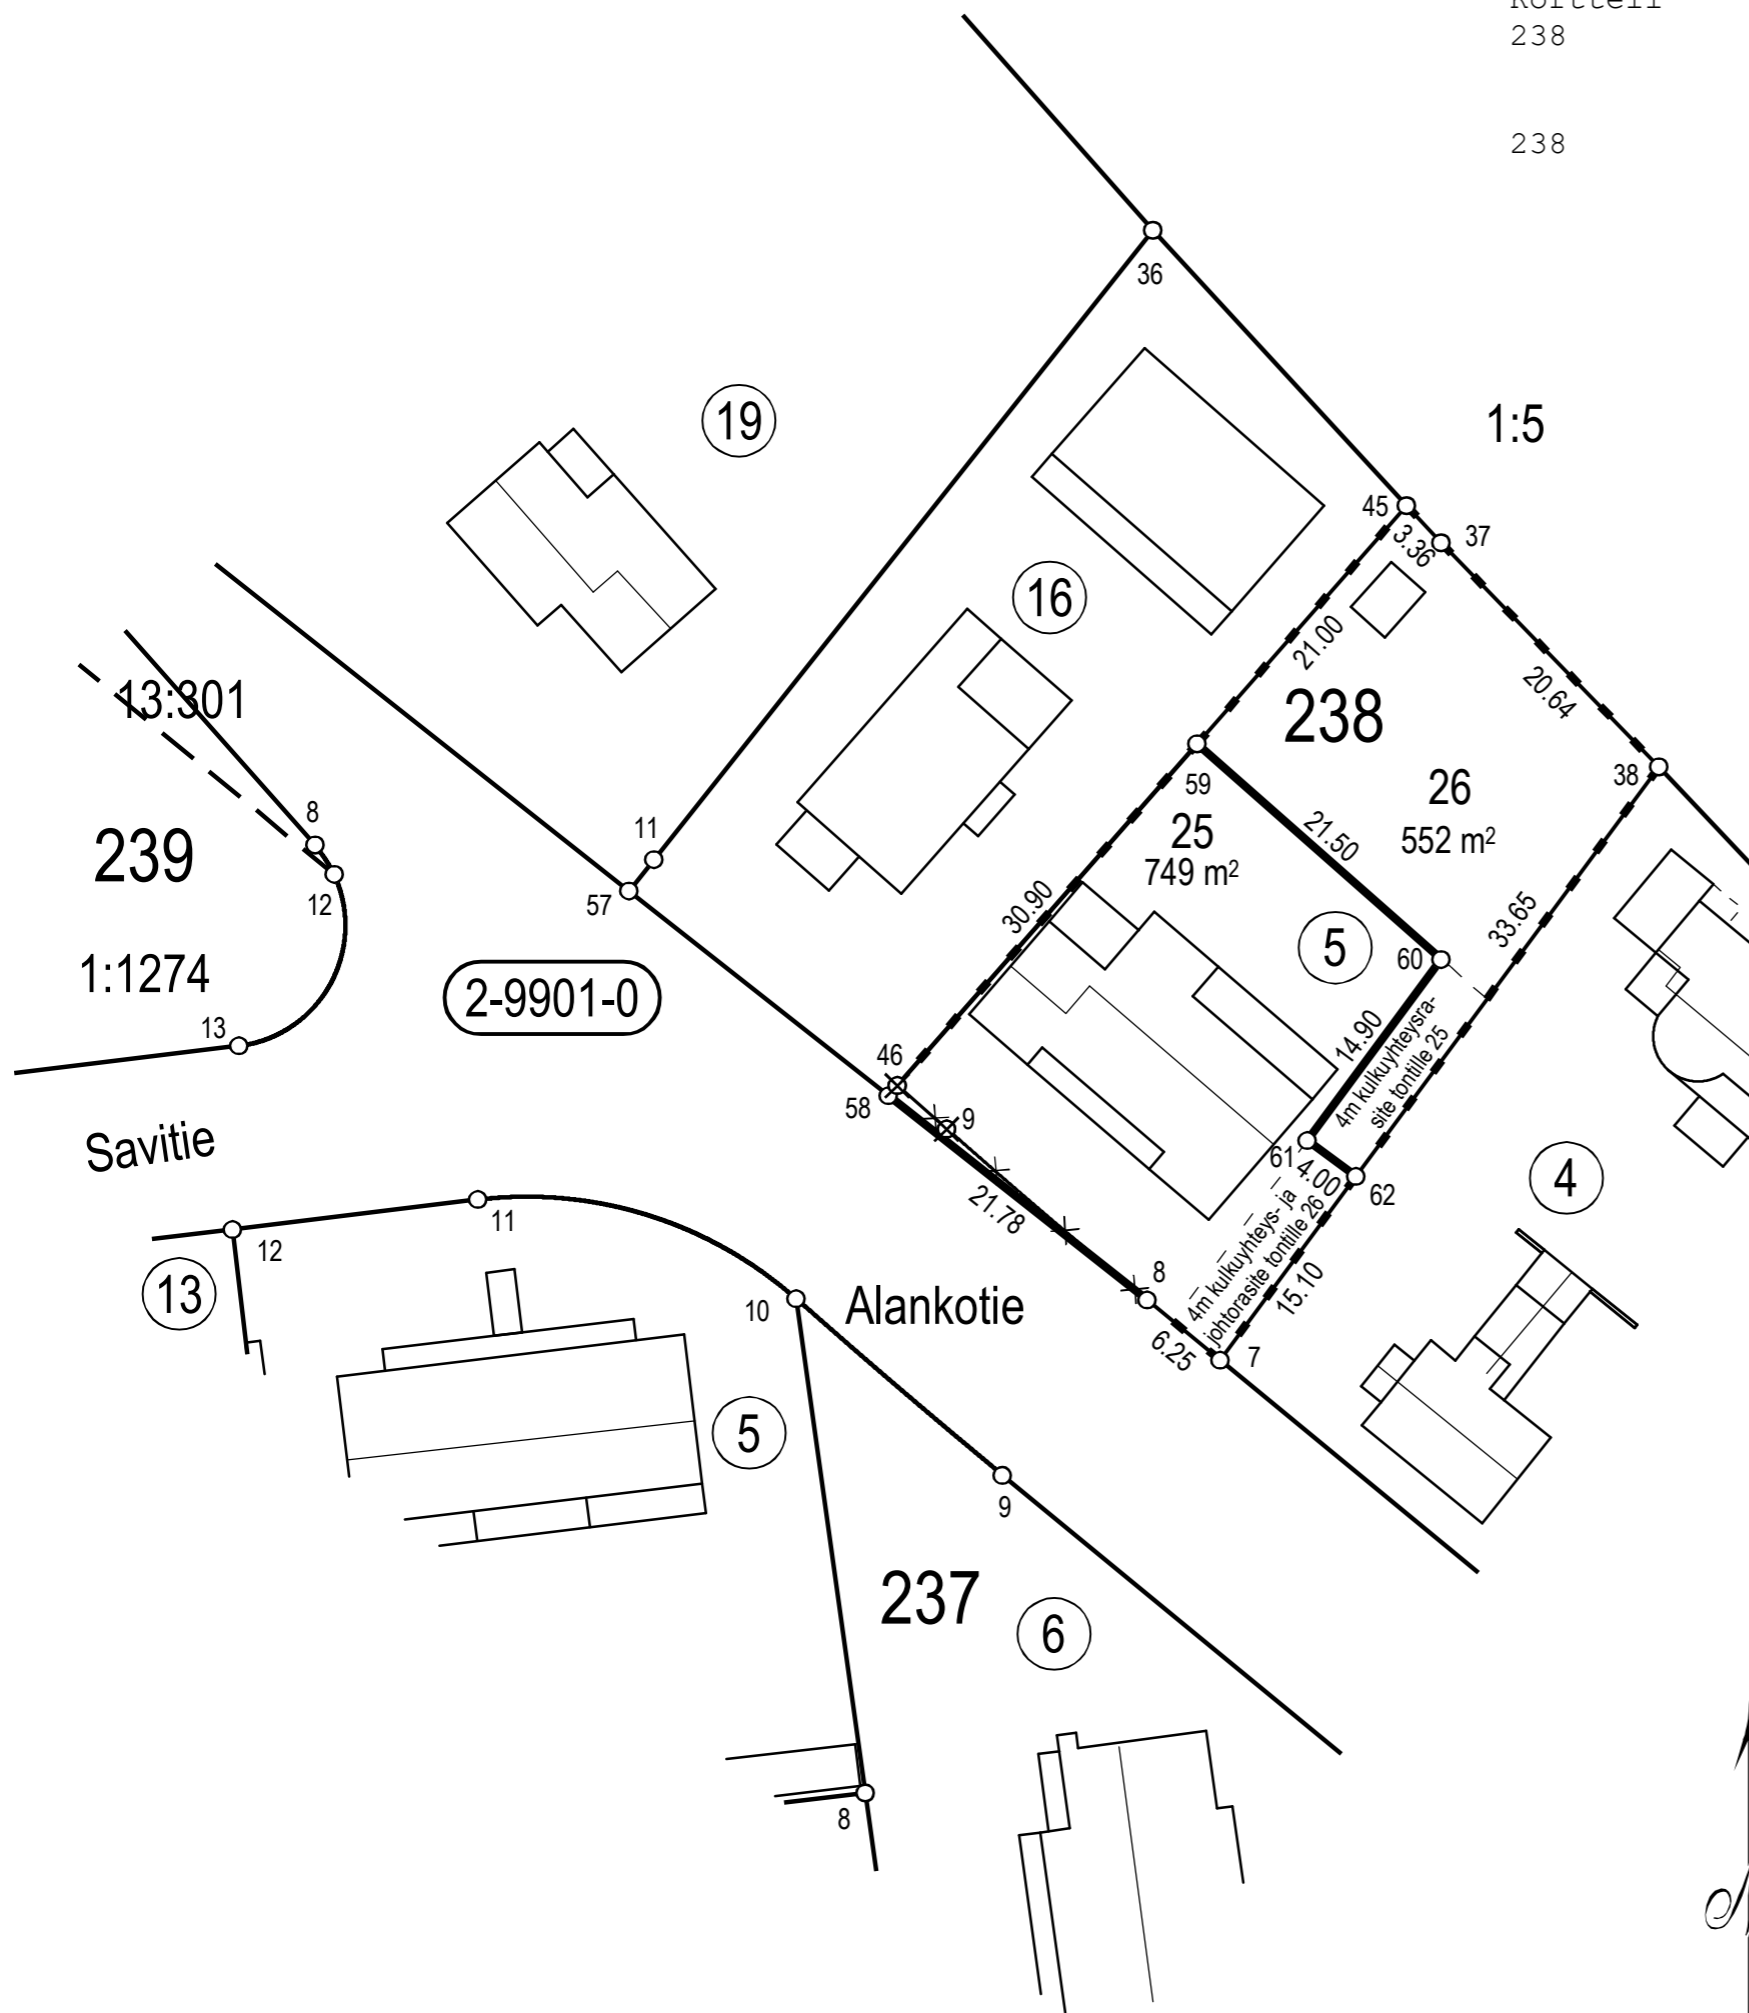

TONTTIEN MUODOSTUMINEN

Kortteli	Tontti	Yht. m2	Osat m2	Kiinteistötunnus
238	25	749	741	186-2-238-5
			8	186-2-9901-0
238	26	552		186-2-238-5

Koordinaattiluettelo (ETRS GK-25)

N:ro	I	P
7	25504591,350	6707142,228
8	25504586,531	6707146,201
37	25504605,959	6707196,227
38	25504620,345	6707181,423
45	25504603,683	6707198,693
58	25504569,435	6707159,698
59	25504589,825	6707182,915
60	25504605,978	6707168,728
61	25504597,117	6707156,749
62	25504600,332	6707154,370

TONTTIJAON MUUTOS		JÄRVENPÄÄ	1:500
ASEMAKAAVA 2/28 ON HYVÄKSYTTY 12.5.1980	KAUPUNGINOSA	2. LOUTTI	
EDELLINEN TONTTIJAKO 238/1-6 ON HYVÄKSYTTY 2.1.1973	KORTTELI	238	
	TONTIT	25,26	
	KARTTA N:o	9/2023	
TONTTIJAON MUUTOKSEN LAATI 11.4.2023	HYVÄKSYTTY		
MAANMITTAUSINSINÖÖRI VILLE VISTBACKA	MAANMITTAUSINSINÖÖRI		